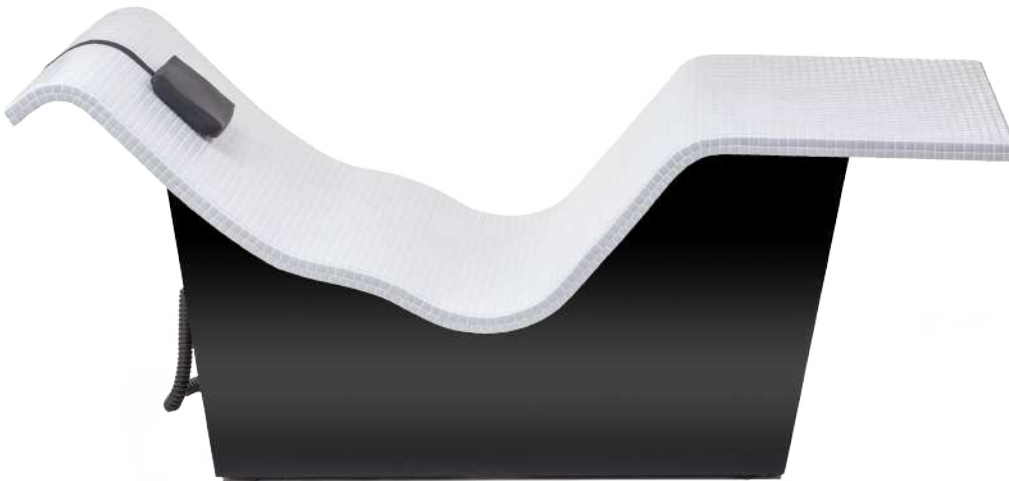

TUMBONA TÉRMICA STYLE COMPACT

Tumbona térmica para zonas de relax o reposo, están especialmente indicadas para combinar con sesiones de hidroterapia, sauna finlandesa y baño de vapor.

- Fabricada en contrachapado y laminada con HPL de alta presión, revestida con mosaico vítreo (gresite) de 15 x 15 mm con adhesivo de alto rendimiento elástico e impermeable.
- La superficie está disponible en cualquier color con la posibilidad de crear su propia combinación personalizada bajo demanda.
- Algunos ejemplos:

Con gran diseño y totalmente ergonómica.

- Su apoyo lumbar se adaptara perfectamente a personas con diferentes alturas.
- Con una altura en su punto más bajo de 400 mm te permite un acceso a la tumbona muy cómodo.
- Todas las medidas e inclinaciones de la tumbona están pensadas para una perfecta adaptación del cuerpo a la tumbona.
- Las piernas están elevadas por encima de la altura del corazón, no es casualidad. El corazón envía la sangre hasta los pies, pero esa sangre debe volver, ese regreso no es fácil debido a la contra-gravedad, la sangre se acumula en las piernas causando problemas, con esta elevación conseguimos mejorar la circulación.

Cabezal de polipiel regulable en altura

OPCIÓN: Control con termostato WIFI e integración con ALEXA, el usuario puede utilizar el smartphone o cualquier otro dispositivo digital.

- Encendido y apagado desde cualquier lugar con conexión a internet
- La posibilidad de cambiar la temperatura sin necesidad de levantarse de la tumbona.
- El acceso desde cualquier punto al estado del sistema y la posibilidad de cambiar cualquier parámetro.

Datos técnicos:

- Medidas (LxAxH): 1800 x 700 x 400 mm
- Peso: 50 Kg (+/- 5)
- Potencia: 800 w
- Tensión: 230 V – 50/60 Hz
- Conexión: Cable rizado 3 x 1,5 mm con Schuko visto en trasera u oculto bajo soporte tumbona.